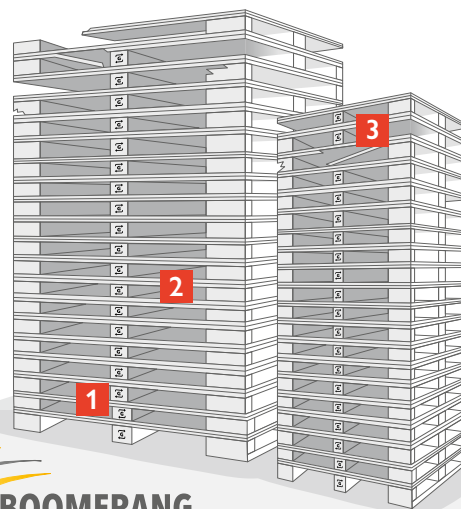

00 800 255 255 51

retour@boomerang-retour.com

+49 157 50406087 (WhatsApp)