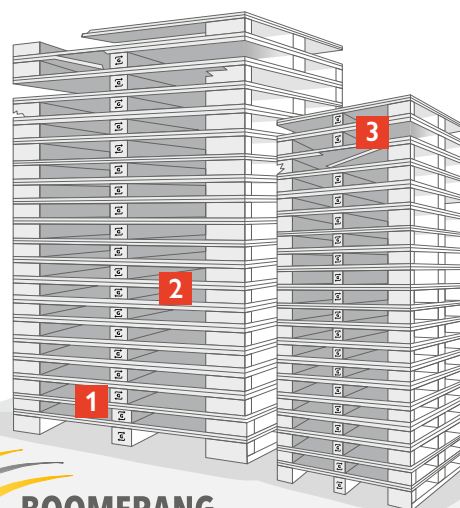

00 800 255 255 51

retour@boomerang-retour.com

+49 157 50406087 (WhatsApp)