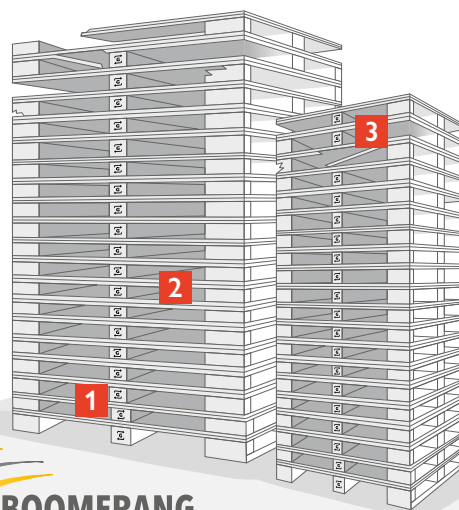

Accès dégagé pour le camion

L'enlèvement a lieu dans un délai de 5 à 10 jours ouvrables.

Main dans la main pour le climat

Chaque mètre cube d'isolation en fibres de bois GUTEX mis en œuvre est une contribution à la protection du climat. Pour renforcer cette action, nous réintroduisons nos palettes en bois dans le circuit de transport en coopération avec Boomerang – inclus pour vous dans le service complet. De plus amples informations sont disponibles sur www.gutex-benelux.eu/boomerang