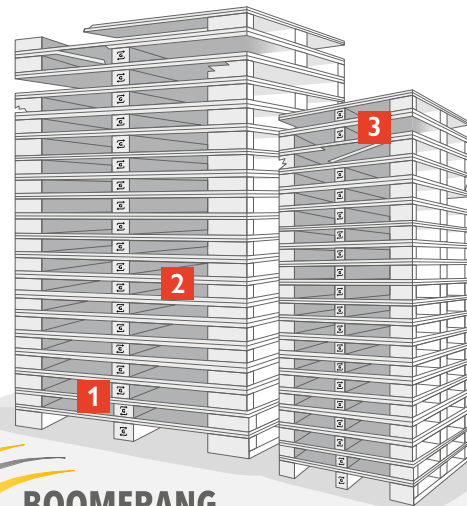

BOOMERANG
100% RETOUR

00 800 255 255 51

retour@boomerang-retour.com

+49 157 50406087 (WhatsApp)