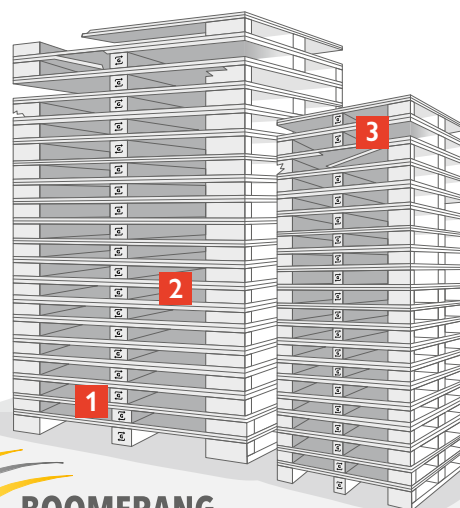

BOOMERANG
100% RETOUR

00 800 255 255 51

retour@boomerang-retour.com

+49 157 50406087 (WhatsApp)